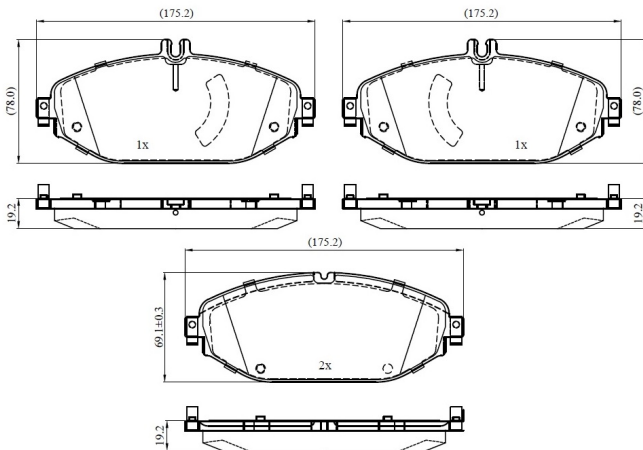

**Make: MERCEDES-BENZ**

**Model: C-CLASS Coupe**

**Part Number: ADB03270**

**Vehicle Manufacturing/Engine:**

ADB03270

## Specifications

<b>Fitting Position</b>	:	Front
<b>Model Date</b>	:	2015-2018
<b>Or. Caliper</b>	:	

<b>WVA</b>	:	22076
<b>FMSI</b>	:	
<b>Length</b>	:	175.2
<b>Width</b>	:	78.0/69.1
<b>Thickness</b>	:	19.2