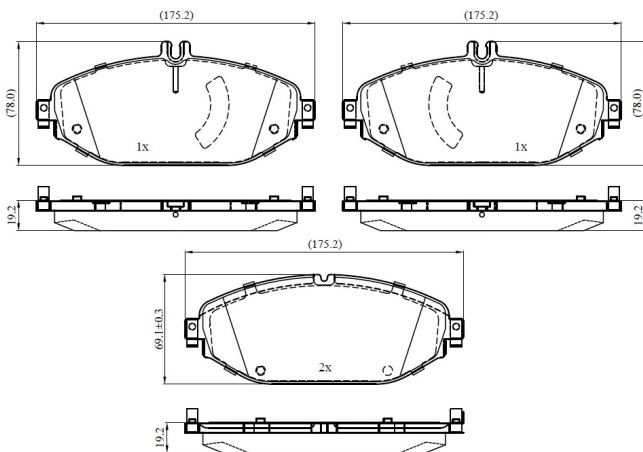

**Make: MERCEDES-BENZ**

**Model: C-CLASS Coupe**

**Part Number: ADB03270**

**Vehicle Manufacturing/Engine:**

ADB03270

## Specifications

<b>Fitting Position</b>	:	Front
<b>Model Date</b>	:	2019-
<b>Or. Caliper</b>	:	

<b>WVA</b>	:	22076
<b>FMSI</b>	:	
<b>Length</b>	:	175.2
<b>Width</b>	:	78.0/69.1
<b>Thickness</b>	:	19.2