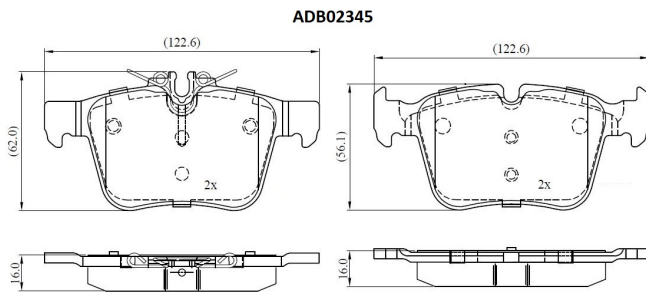

**Make: MERCEDES-BENZ**

**Model: C-CLASS T-Model**

**Part Number: ADB02345**

**Vehicle Manufacturing/Engine:**

### Specifications

<b>Fitting Position</b>	:	Rear
<b>Model Date</b>	:	4/2015 >
<b>Or. Caliper</b>	:	
<b>WVA</b>	:	
<b>FMSI</b>	:	
<b>Length</b>	:	122.5

<b>Width</b>	:	62.00/56.20
<b>Thickness</b>	:	16