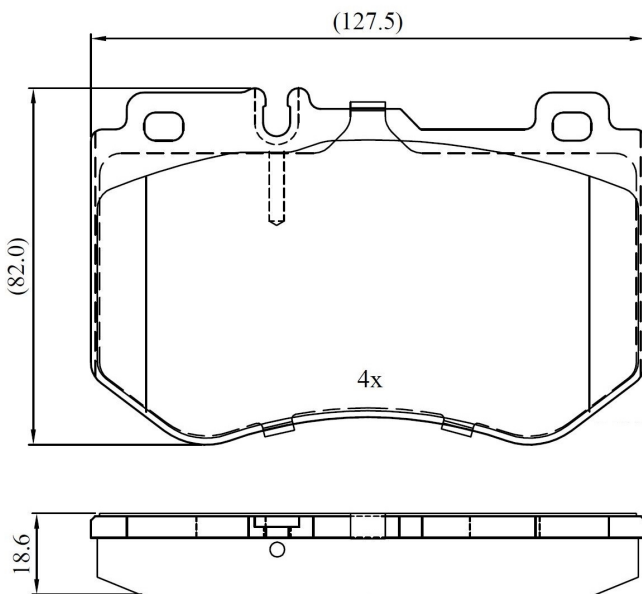

**Make: MERCEDES-BENZ**

**Model: C-CLASS T-Model**

**Part Number: ADB02347**

**Vehicle Manufacturing/Engine:**

**ADB02347**

## Specifications

<b>Fitting Position</b>	:	Front
<b>Model Date</b>	:	9/2014 >
<b>Or. Caliper</b>	:	
<b>WVA</b>	:	25997
<b>FMSI</b>	:	
<b>Length</b>	:	127.5
<b>Width</b>	:	82.2
<b>Thickness</b>	:	18.6