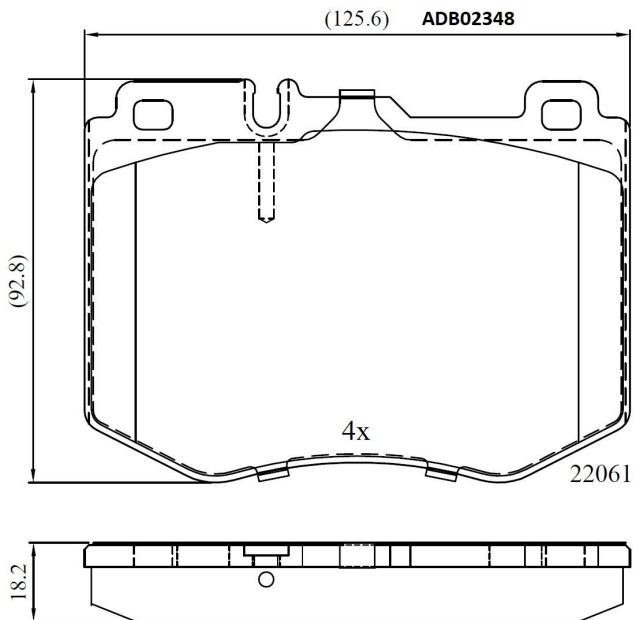

**Make: MERCEDES-BENZ**

**Model: C-CLASS T-Model**

**Part Number: ADB02348**

**Vehicle Manufacturing/Engine:**

### Specifications

**Fitting Position**

:

Front

<b>Model Date</b>	:	9/2014 >
<b>Or. Caliper</b>	:	
<b>WVA</b>	:	22061
<b>FMSI</b>	:	
<b>Length</b>	:	125.6
<b>Width</b>	:	92.8
<b>Thickness</b>	:	18.2