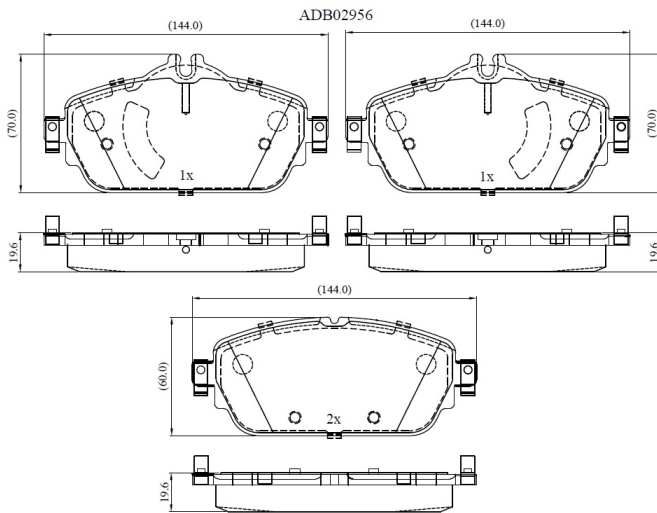

**Make: MERCEDES-BENZ**

**Model: C-CLASS T-Model**

**Part Number: ADB02956**

**Vehicle Manufacturing/Engine:**

### Specifications

<b>Fitting Position</b>	:	Front
<b>Model Date</b>	:	2015-2018
<b>Or. Caliper</b>	:	

<b>WVA</b>	:	22031
<b>FMSI</b>	:	
<b>Length</b>	:	
<b>Width</b>	:	
<b>Thickness</b>	:	