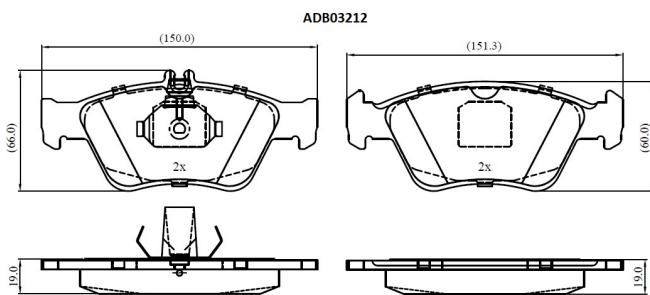

**Make: MERCEDES-BENZ**

**Model: C-CLASS T-Model**

**Part Number: ADB03212**

**Vehicle Manufacturing/Engine:**

## Specifications

<b>Fitting Position</b>	:	Front
<b>Model Date</b>	:	1996-2001
<b>Or. Caliper</b>	:	
<b>WVA</b>	:	21664
<b>FMSI</b>	:	
<b>Length</b>	:	150.0/151.3

<b>Width</b>	:	66.0/60.0
<b>Thickness</b>	:	19