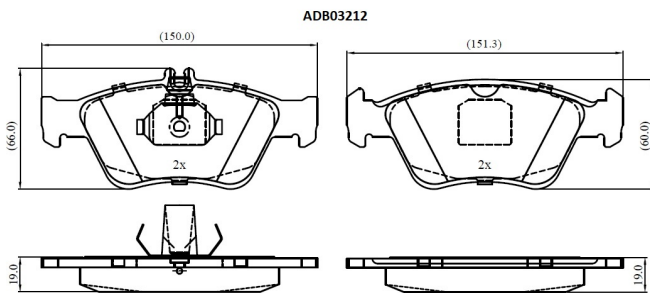

**Make: MERCEDES-BENZ**

**Model: C-CLASS T-Model**

**Part Number: ADB03212**

**Vehicle Manufacturing/Engine:**

## Specifications

<b>Fitting Position</b>	:	Front
<b>Model Date</b>	:	1997-2000
<b>Or. Caliper</b>	:	
<b>WVA</b>	:	21664
<b>FMSI</b>	:	
<b>Length</b>	:	150.0/151.3

<b>Width</b>	:	66.0/60.0
<b>Thickness</b>	:	19