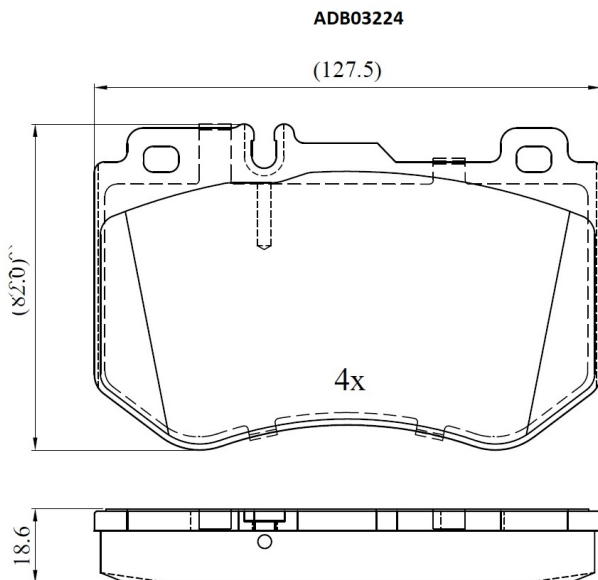

**Make: MERCEDES-BENZ**

**Model: C-CLASS T-Model**

**Part Number: ADB03224**

**Vehicle Manufacturing/Engine:**

### Specifications

<b>Fitting Position</b>	:	Front
<b>Model Date</b>	:	2014-

<b>Or. Caliper</b>	:	
<b>WVA</b>	:	25997
<b>FMSI</b>	:	
<b>Length</b>	:	127.5
<b>Width</b>	:	82
<b>Thickness</b>	:	18.6