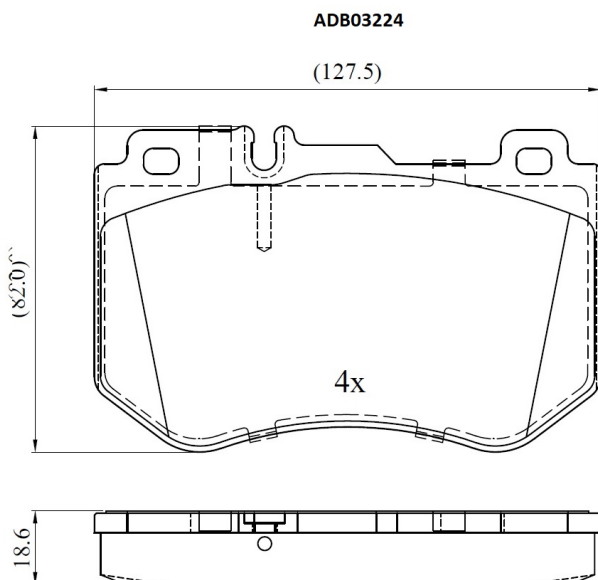

**Make: MERCEDES-BENZ**

**Model: C-CLASS T-Model**

**Part Number: ADB03224**

**Vehicle Manufacturing/Engine:**

### Specifications

<b>Fitting Position</b>	:	Front
<b>Model Date</b>	:	2015-2018

<b>Or. Caliper</b>	:	
<b>WVA</b>	:	25997
<b>FMSI</b>	:	
<b>Length</b>	:	127.5
<b>Width</b>	:	82
<b>Thickness</b>	:	18.6