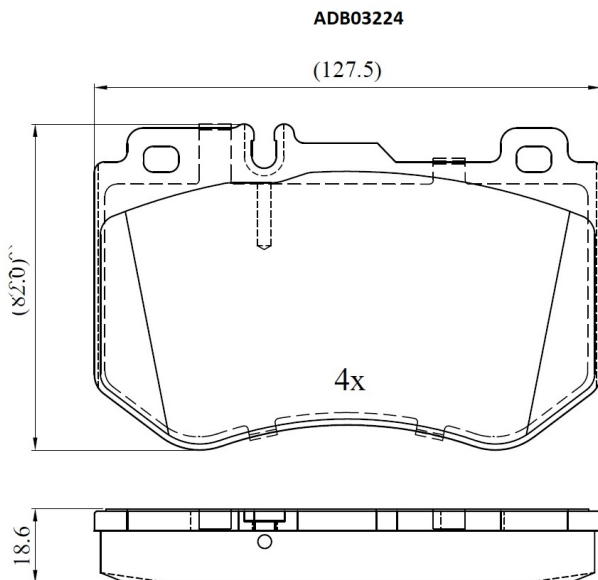

**Make: MERCEDES-BENZ**

**Model: C-CLASS T-Model**

**Part Number: ADB03224**

**Vehicle Manufacturing/Engine:**

### Specifications

<b>Fitting Position</b>	:	Front
<b>Model Date</b>	:	2014-2018

<b>Or. Caliper</b>	:	
<b>WVA</b>	:	25997
<b>FMSI</b>	:	
<b>Length</b>	:	127.5
<b>Width</b>	:	82
<b>Thickness</b>	:	18.6