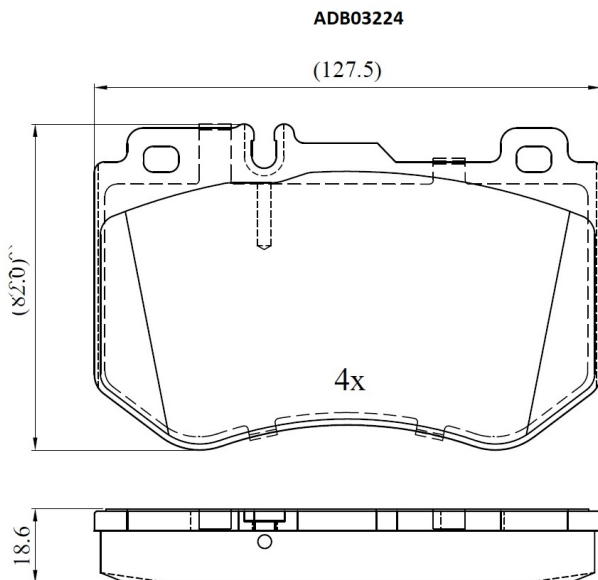

**Make: MERCEDES-BENZ**

**Model: C-CLASS T-Model**

**Part Number: ADB03224**

**Vehicle Manufacturing/Engine:**

### Specifications

|                         |   |           |
|-------------------------|---|-----------|
| <b>Fitting Position</b> | : | Front     |
| <b>Model Date</b>       | : | 2015-2018 |

|                    |   |       |
|--------------------|---|-------|
| <b>Or. Caliper</b> | : |       |
| <b>WVA</b>         | : | 25997 |
| <b>FMSI</b>        | : |       |
| <b>Length</b>      | : | 127.5 |
| <b>Width</b>       | : | 82    |
| <b>Thickness</b>   | : | 18.6  |