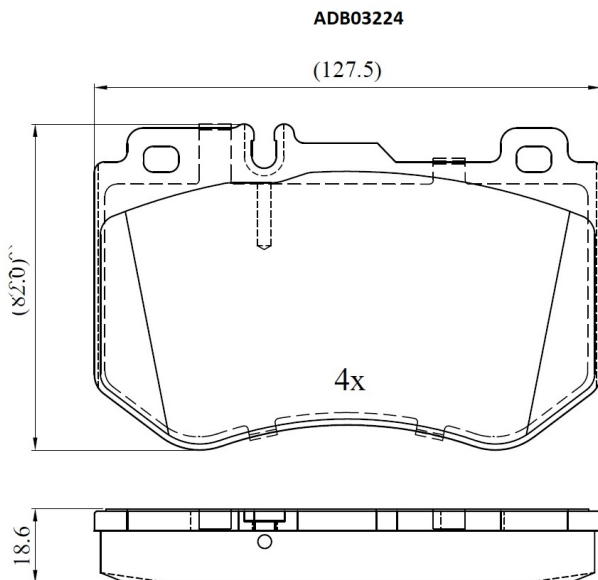

**Make: MERCEDES-BENZ**

**Model: C-CLASS T-Model**

**Part Number: ADB03224**

**Vehicle Manufacturing/Engine:**

### Specifications

<b>Fitting Position</b>	:	Front
<b>Model Date</b>	:	2018-

<b>Or. Caliper</b>	:	
<b>WVA</b>	:	25997
<b>FMSI</b>	:	
<b>Length</b>	:	127.5
<b>Width</b>	:	82
<b>Thickness</b>	:	18.6