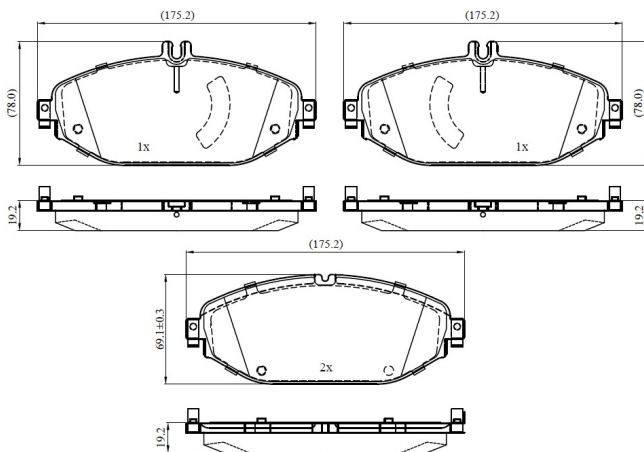

**Make: MERCEDES-BENZ**

**Model: C-CLASS T-Model**

**Part Number: ADB03270**

**Vehicle Manufacturing/Engine:**

**ADB03270**

## Specifications

<b>Fitting Position</b>	:	Front
<b>Model Date</b>	:	2019-
<b>Or. Caliper</b>	:	

<b>WVA</b>	:	22076
<b>FMSI</b>	:	
<b>Length</b>	:	175.2
<b>Width</b>	:	78.0/69.1
<b>Thickness</b>	:	19.2