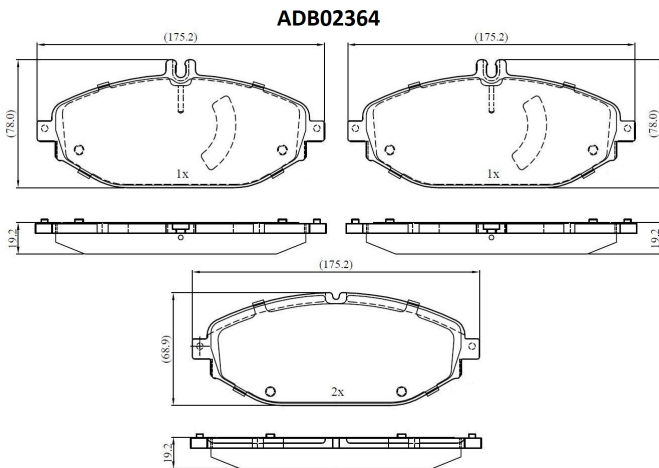

**Make: MERCEDES-BENZ**

**Model: C-CLASS (W205)**

**Part Number: ADB02364**

**Vehicle Manufacturing/Engine:**

### Specifications

<b>Fitting Position</b>	:	Front
<b>Model Date</b>	:	2/2014 >
<b>Or. Caliper</b>	:	
<b>WVA</b>	:	22076, 22077

<b>FMSI</b>	:	
<b>Length</b>	:	175.2
<b>Width</b>	:	68.9
<b>Thickness</b>	:	19.2