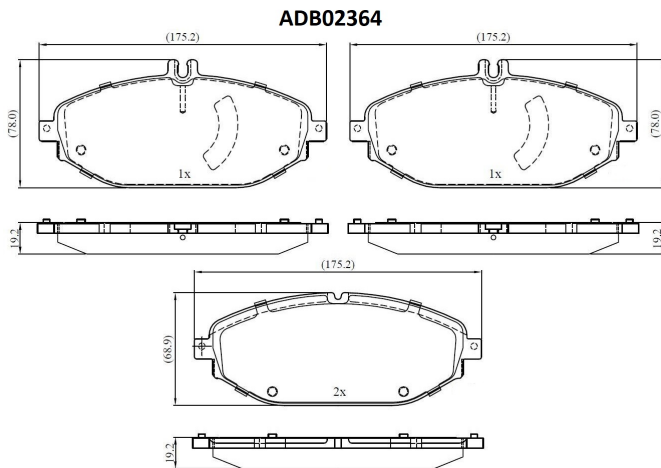

**Make: MERCEDES-BENZ**

**Model: C-CLASS (W205)**

**Part Number: ADB02364**

**Vehicle Manufacturing/Engine:**

### Specifications

<b>Fitting Position</b>	:	Front
<b>Model Date</b>	:	3/2014 >
<b>Or. Caliper</b>	:	
<b>WVA</b>	:	22076, 22077

<b>FMSI</b>	:	
<b>Length</b>	:	175.2
<b>Width</b>	:	68.9
<b>Thickness</b>	:	19.2