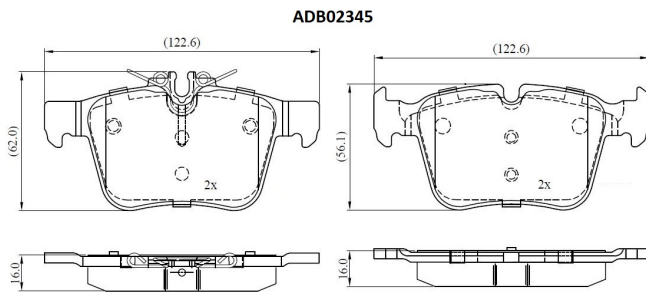

**Make: MERCEDES-BENZ**

**Model: C-CLASS**

**Part Number: ADB02345**

**Vehicle Manufacturing/Engine:**

### Specifications

<b>Fitting Position</b>	:	Rear
<b>Model Date</b>	:	12/2013 >
<b>Or. Caliper</b>	:	
<b>WVA</b>	:	
<b>FMSI</b>	:	
<b>Length</b>	:	122.5

<b>Width</b>	:	62.00/56.20
<b>Thickness</b>	:	16