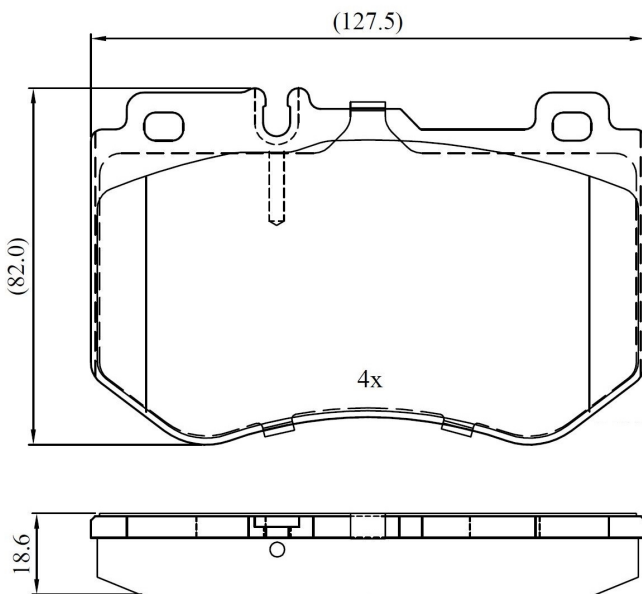

**Make: MERCEDES-BENZ**

**Model: C-CLASS**

**Part Number: ADB02347**

**Vehicle Manufacturing/Engine:**

**ADB02347**

## Specifications

<b>Fitting Position</b>	:	Front
<b>Model Date</b>	:	12/2013 >
<b>Or. Caliper</b>	:	
<b>WVA</b>	:	25997
<b>FMSI</b>	:	
<b>Length</b>	:	127.5
<b>Width</b>	:	82.2
<b>Thickness</b>	:	18.6