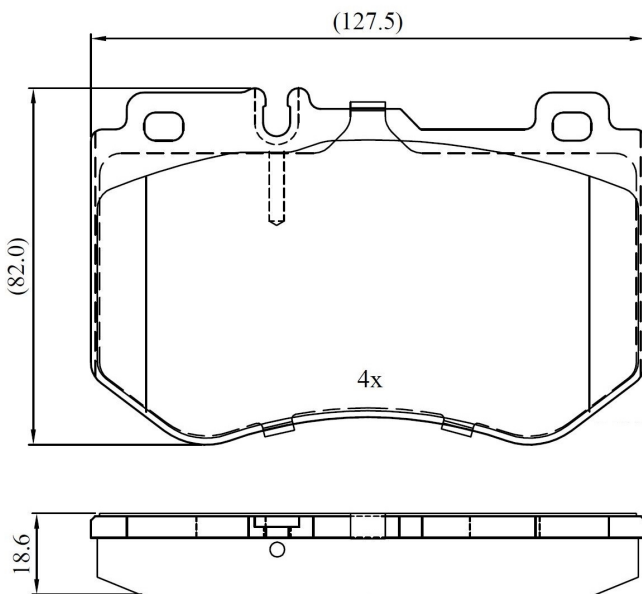

**Make: MERCEDES-BENZ**

**Model: C-CLASS**

**Part Number: ADB02347**

**Vehicle Manufacturing/Engine:**

**ADB02347**

## Specifications

<b>Fitting Position</b>	:	Front
<b>Model Date</b>	:	3/2014 >
<b>Or. Caliper</b>	:	
<b>WVA</b>	:	25997
<b>FMSI</b>	:	
<b>Length</b>	:	127.5
<b>Width</b>	:	82.2
<b>Thickness</b>	:	18.6