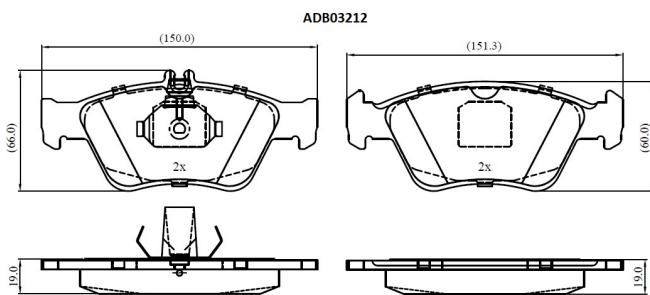

**Make: MERCEDES-BENZ**

**Model: C-CLASS**

**Part Number: ADB03212**

**Vehicle Manufacturing/Engine:**

## Specifications

<b>Fitting Position</b>	:	Front
<b>Model Date</b>	:	1997-2000
<b>Or. Caliper</b>	:	
<b>WVA</b>	:	21664
<b>FMSI</b>	:	
<b>Length</b>	:	150.0/151.3

<b>Width</b>	:	66.0/60.0
<b>Thickness</b>	:	19