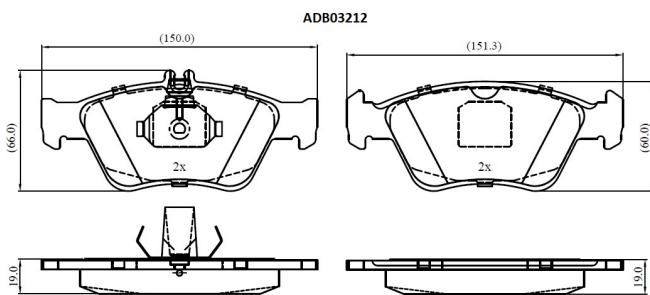

**Make: MERCEDES-BENZ**

**Model: C-CLASS**

**Part Number: ADB03212**

**Vehicle Manufacturing/Engine:**

## Specifications

<b>Fitting Position</b>	:	Front
<b>Model Date</b>	:	1993-2000
<b>Or. Caliper</b>	:	
<b>WVA</b>	:	21664
<b>FMSI</b>	:	
<b>Length</b>	:	150.0/151.3

<b>Width</b>	:	66.0/60.0
<b>Thickness</b>	:	19