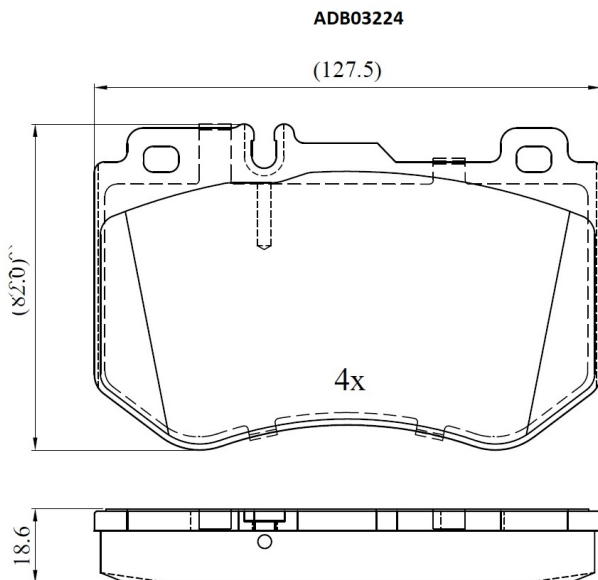

**Make: MERCEDES-BENZ**

**Model: C-CLASS**

**Part Number: ADB03224**

**Vehicle Manufacturing/Engine:**

### Specifications

<b>Fitting Position</b>	:	Front
<b>Model Date</b>	:	2015-2018

<b>Or. Caliper</b>	:	
<b>WVA</b>	:	25997
<b>FMSI</b>	:	
<b>Length</b>	:	127.5
<b>Width</b>	:	82
<b>Thickness</b>	:	18.6