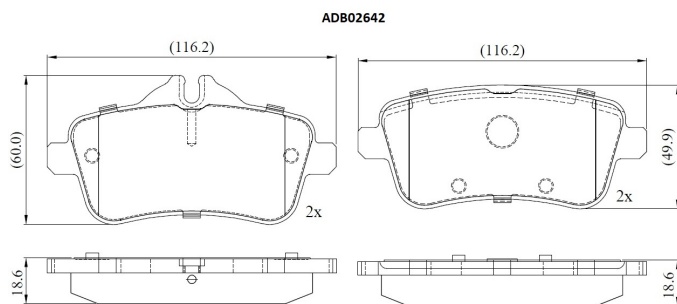

**Make: MERCEDES-BENZ**

**Model: CLA Coupe**

**Part Number: ADB02642**

**Vehicle Manufacturing/Engine:**

### Specifications

<b>Fitting Position</b>	:	Rear
<b>Model Date</b>	:	2015-2019
<b>Or. Caliper</b>	:	
<b>WVA</b>	:	2,52,15,25,216
<b>FMSI</b>	:	
<b>Length</b>	:	116.3

<b>Width</b>	:	59.8
<b>Thickness</b>	:	18.5