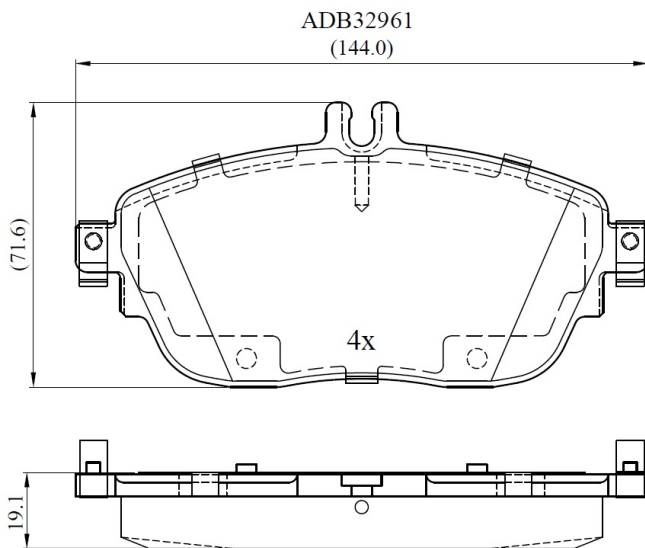

**Make: MERCEDES-BENZ**

**Model: CLA Coupe**

**Part Number: ADB32961**

**Vehicle Manufacturing/Engine:**

### Specifications

<b>Fitting Position</b>	:	Front
<b>Model Date</b>	:	2015-2019
<b>Or. Caliper</b>	:	

<b>WVA</b>	:	24869
<b>FMSI</b>	:	
<b>Length</b>	:	
<b>Width</b>	:	
<b>Thickness</b>	:	