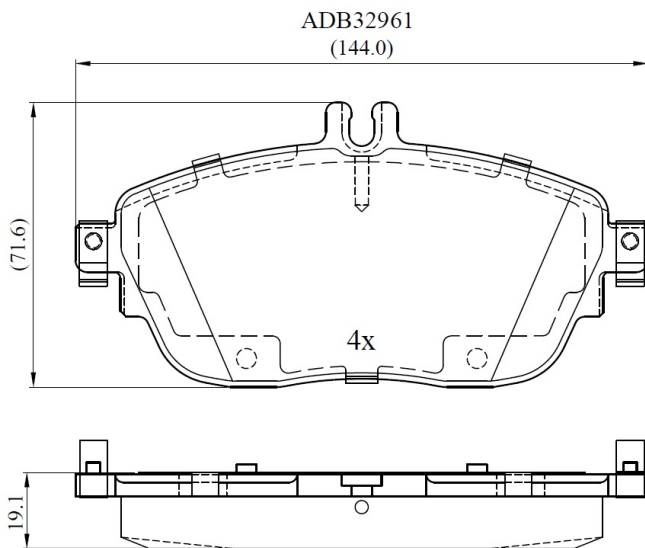

**Make: MERCEDES-BENZ**

**Model: CLA Coupe**

**Part Number: ADB32961**

**Vehicle Manufacturing/Engine:**

### Specifications

<b>Fitting Position</b>	:	Front
<b>Model Date</b>	:	2013-2018
<b>Or. Caliper</b>	:	

<b>WVA</b>	:	24869
<b>FMSI</b>	:	
<b>Length</b>	:	
<b>Width</b>	:	
<b>Thickness</b>	:	