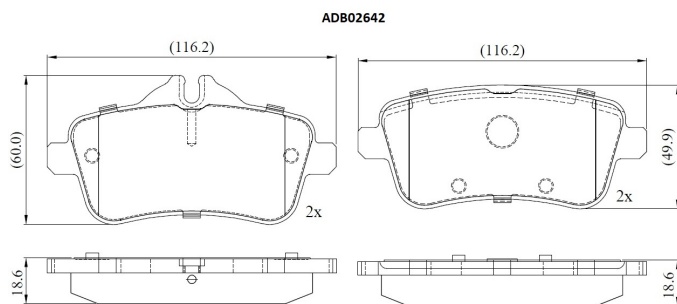

**Make: MERCEDES-BENZ**

**Model: CLA Shooting Brake**

**Part Number: ADB02642**

**Vehicle Manufacturing/Engine:**

### Specifications

<b>Fitting Position</b>	:	Rear
<b>Model Date</b>	:	2015-2015
<b>Or. Caliper</b>	:	
<b>WVA</b>	:	2,52,15,25,216
<b>FMSI</b>	:	
<b>Length</b>	:	116.3

<b>Width</b>	:	59.8
<b>Thickness</b>	:	18.5