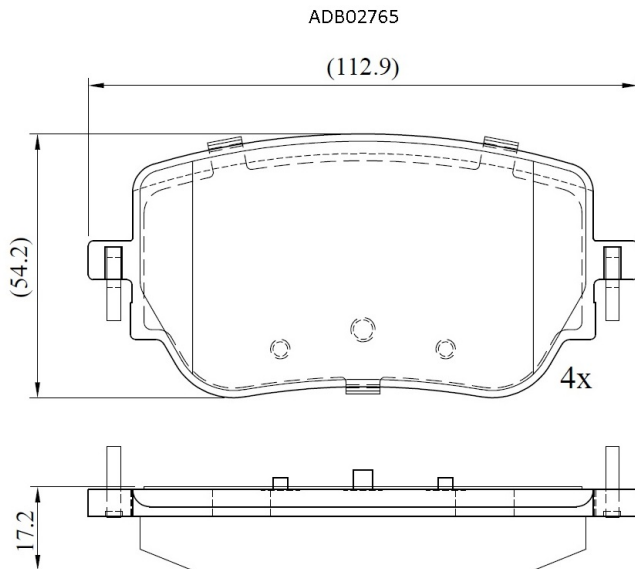

**Make: MERCEDES-BENZ**

**Model: CLA Shooting Brake**

**Part Number: ADB02765**

**Vehicle Manufacturing/Engine:**

### Specifications

<b>Fitting Position</b>	:	Rear
<b>Model Date</b>	:	2019-

<b>Or. Caliper</b>	:	
<b>WVA</b>	:	22987
<b>FMSI</b>	:	
<b>Length</b>	:	113.7
<b>Width</b>	:	54.2
<b>Thickness</b>	:	17.2