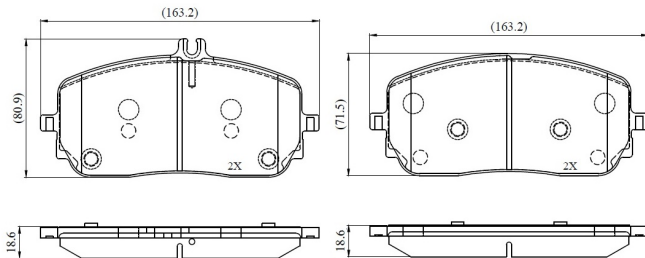

**Make: MERCEDES-BENZ**

**Model: CLA Shooting Brake**

**Part Number: ADB02863**

**Vehicle Manufacturing/Engine:**

**ADB02863**

## Specifications

<b>Fitting Position</b>	:	Front
<b>Model Date</b>	:	2019-
<b>Or. Caliper</b>	:	
<b>WVA</b>	:	22944
<b>FMSI</b>	:	
<b>Length</b>	:	163.4

<b>Width</b>	:	71.5
<b>Thickness</b>	:	18.7