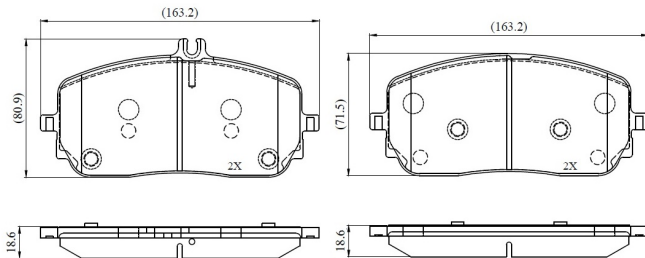

**Make: MERCEDES-BENZ**

**Model: CLA Shooting Brake**

**Part Number: ADB02863**

**Vehicle Manufacturing/Engine:**

**ADB02863**

## Specifications

<b>Fitting Position</b>	:	Front
<b>Model Date</b>	:	2020-
<b>Or. Caliper</b>	:	
<b>WVA</b>	:	22944
<b>FMSI</b>	:	
<b>Length</b>	:	163.4

<b>Width</b>	:	71.5
<b>Thickness</b>	:	18.7