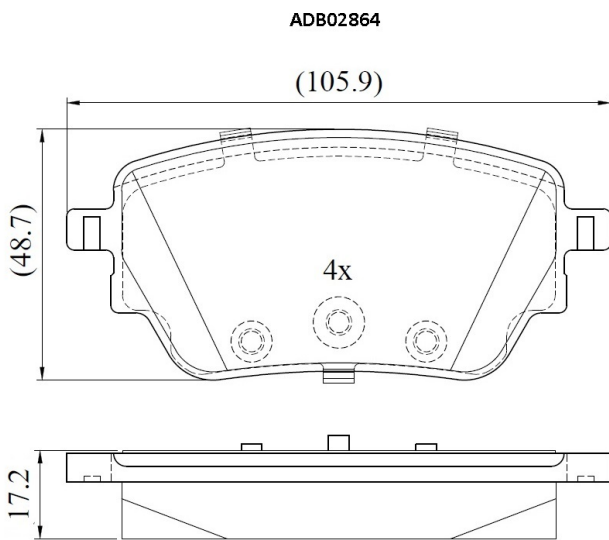

**Make: MERCEDES-BENZ**

**Model: CLA Shooting Brake**

**Part Number: ADB02864**

**Vehicle Manufacturing/Engine:**

### Specifications

<b>Fitting Position</b>	:	Rear
<b>Model Date</b>	:	2019-

<b>Or. Caliper</b>	:	
<b>WVA</b>	:	22986
<b>FMSI</b>	:	
<b>Length</b>	:	106.2
<b>Width</b>	:	48.8
<b>Thickness</b>	:	17.3