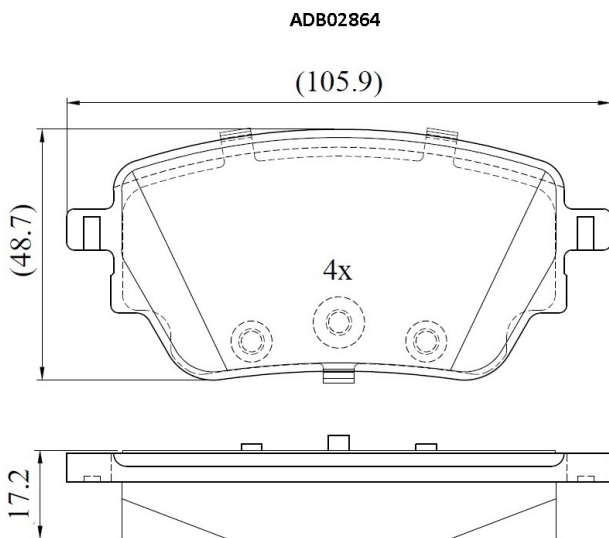

**Make: MERCEDES-BENZ**

**Model: CLA Shooting Brake**

**Part Number: ADB02864**

**Vehicle Manufacturing/Engine:**

### Specifications

<b>Fitting Position</b>	:	Rear
<b>Model Date</b>	:	2020-

<b>Or. Caliper</b>	:	
<b>WVA</b>	:	22986
<b>FMSI</b>	:	
<b>Length</b>	:	106.2
<b>Width</b>	:	48.8
<b>Thickness</b>	:	17.3