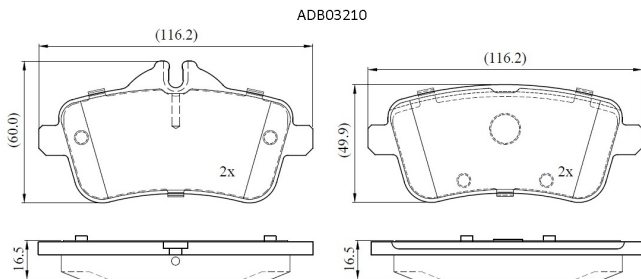

**Make: MERCEDES-BENZ**

**Model: CLA Shooting Brake**

**Part Number: ADB03210**

**Vehicle Manufacturing/Engine:**

## Specifications

<b>Fitting Position</b>	:	Rear
<b>Model Date</b>	:	2015-2015
<b>Or. Caliper</b>	:	
<b>WVA</b>	:	25215
<b>FMSI</b>	:	
<b>Length</b>	:	116.2

<b>Width</b>	:	60.0/49.9
<b>Thickness</b>	:	16.5