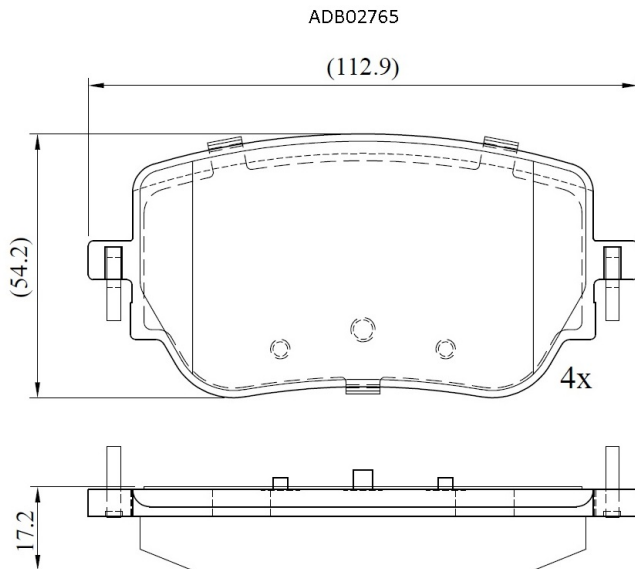

**Make: MERCEDES-BENZ**

**Model: CLA**

**Part Number: ADB02765**

**Vehicle Manufacturing/Engine:**

### Specifications

<b>Fitting Position</b>	:	Rear
<b>Model Date</b>	:	2019-

<b>Or. Caliper</b>	:	
<b>WVA</b>	:	22987
<b>FMSI</b>	:	
<b>Length</b>	:	113.7
<b>Width</b>	:	54.2
<b>Thickness</b>	:	17.2