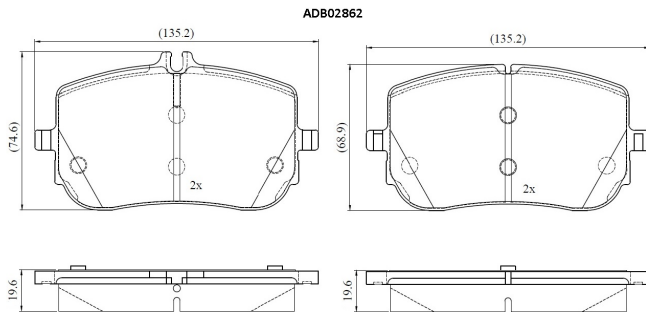

**Make: MERCEDES-BENZ**

**Model: CLA**

**Part Number: ADB02862**

**Vehicle Manufacturing/Engine:**

### Specifications

<b>Fitting Position</b>	:	Front
<b>Model Date</b>	:	2019-
<b>Or. Caliper</b>	:	
<b>WVA</b>	:	2,29,42,22,943
<b>FMSI</b>	:	
<b>Length</b>	:	135.4

<b>Width</b>	:	68.9,74.4
<b>Thickness</b>	:	19.3