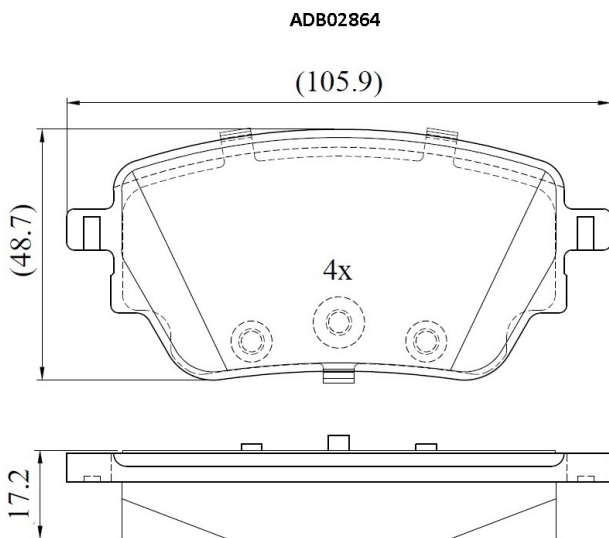

**Make: MERCEDES-BENZ**

**Model: CLA**

**Part Number: ADB02864**

**Vehicle Manufacturing/Engine:**

### Specifications

<b>Fitting Position</b>	:	Rear
<b>Model Date</b>	:	2020-

<b>Or. Caliper</b>	:	
<b>WVA</b>	:	22986
<b>FMSI</b>	:	
<b>Length</b>	:	106.2
<b>Width</b>	:	48.8
<b>Thickness</b>	:	17.3