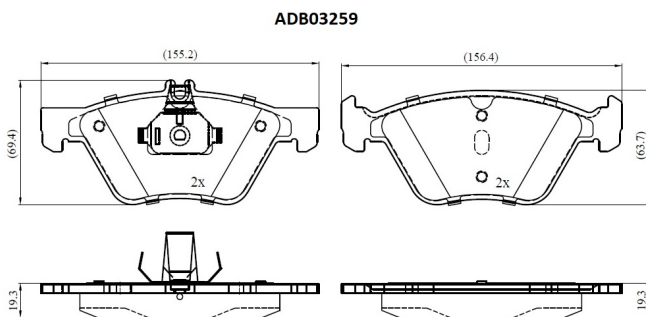

### Specifications

<b>Fitting Position</b>	:	Front
<b>Model Date</b>	:	1998-2000
<b>Or. Caliper</b>	:	
<b>WVA</b>	:	21670
<b>FMSI</b>	:	

<b>Length</b>	:	155.2/156.4
<b>Width</b>	:	69.4/63.7
<b>Thickness</b>	:	19.3