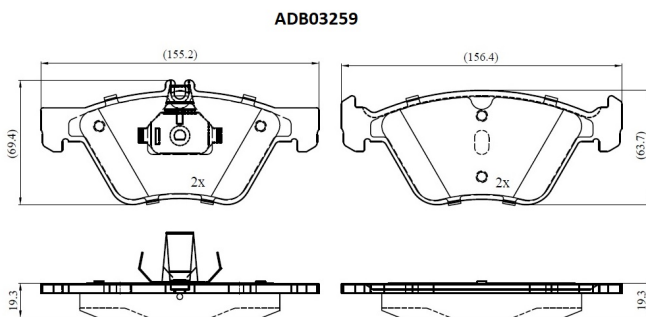

**Make: MERCEDES-BENZ**

**Model: CLK**

**Part Number: ADB03259**

**Vehicle Manufacturing/Engine:**

### Specifications

<b>Fitting Position</b>	:	Front
<b>Model Date</b>	:	1997-2002
<b>Or. Caliper</b>	:	
<b>WVA</b>	:	21670
<b>FMSI</b>	:	

<b>Length</b>	:	155.2/156.4
<b>Width</b>	:	69.4/63.7
<b>Thickness</b>	:	19.3