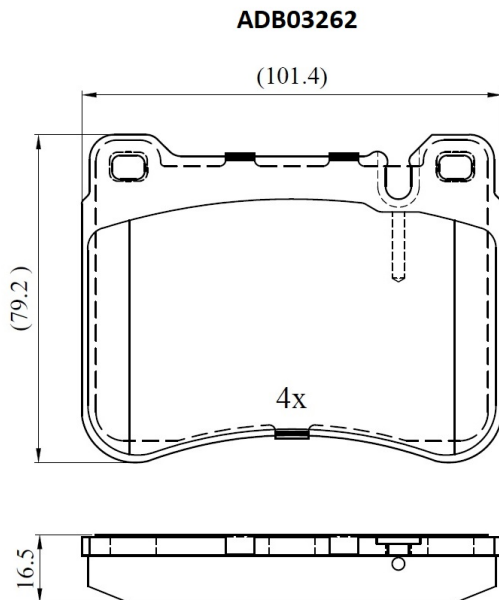

**Make: MERCEDES-BENZ**

**Model: CLK**

**Part Number: ADB03262**

**Vehicle Manufacturing/Engine:**

### Specifications

**Fitting Position**

:

Front

<b>Model Date</b>	:	2003-2009
<b>Or. Caliper</b>	:	
<b>WVA</b>	:	23945
<b>FMSI</b>	:	
<b>Length</b>	:	101.4
<b>Width</b>	:	79.2
<b>Thickness</b>	:	16.5