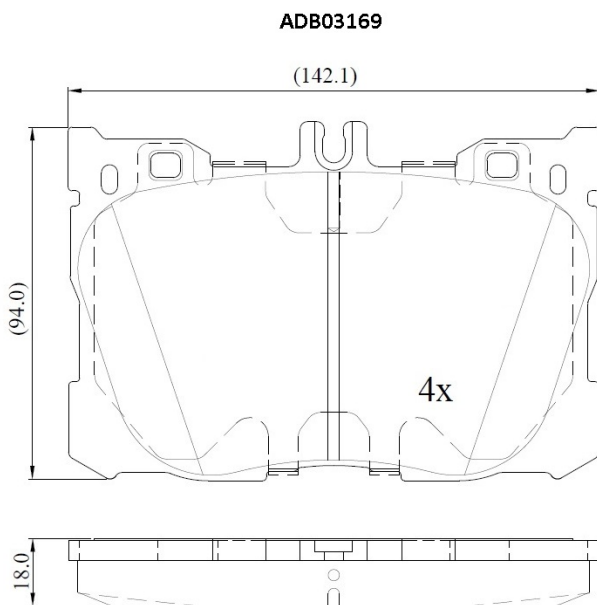

**Make: MERCEDES-BENZ**

**Model: CLS**

**Part Number: ADB03169**

**Vehicle Manufacturing/Engine:**

### Specifications

**Fitting Position**

:

Front

<b>Model Date</b>	:	2018-
<b>Or. Caliper</b>	:	
<b>WVA</b>	:	22586
<b>FMSI</b>	:	
<b>Length</b>	:	142
<b>Width</b>	:	96
<b>Thickness</b>	:	18.9