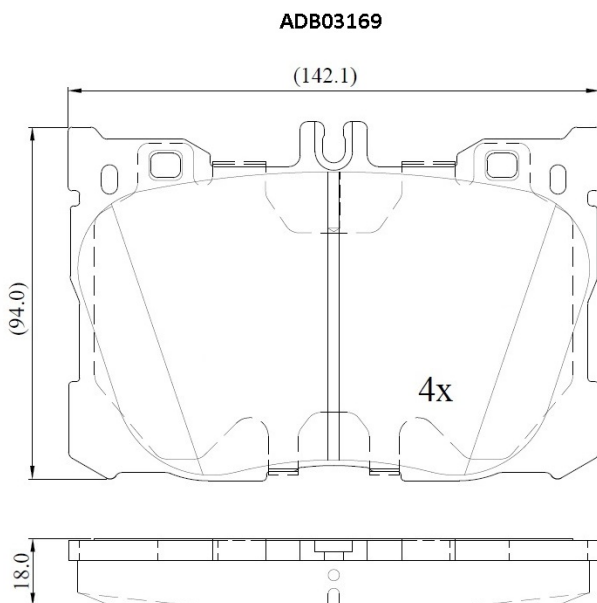

### Specifications

**Fitting Position**

:

Front

<b>Model Date</b>	:	2017-
<b>Or. Caliper</b>	:	
<b>WVA</b>	:	22586
<b>FMSI</b>	:	
<b>Length</b>	:	142
<b>Width</b>	:	96
<b>Thickness</b>	:	18.9