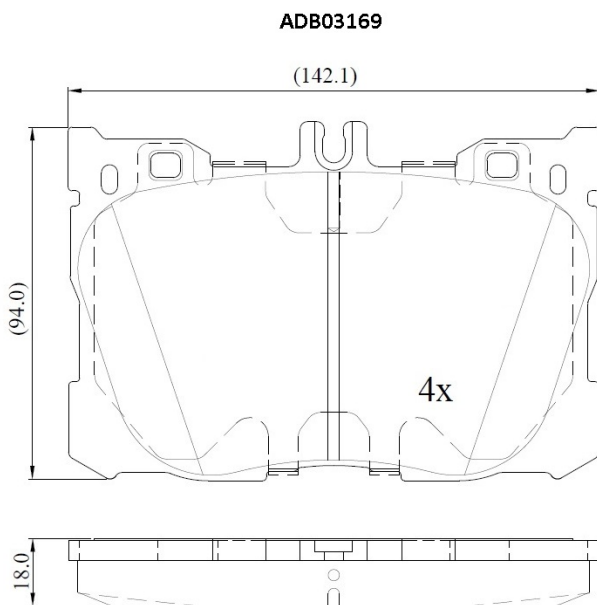

**Make: MERCEDES-BENZ**

**Model: CLS**

**Part Number: ADB03169**

**Vehicle Manufacturing/Engine:**

### Specifications

**Fitting Position**

:

Front

<b>Model Date</b>	:	2017-
<b>Or. Caliper</b>	:	
<b>WVA</b>	:	22586
<b>FMSI</b>	:	
<b>Length</b>	:	142
<b>Width</b>	:	96
<b>Thickness</b>	:	18.9