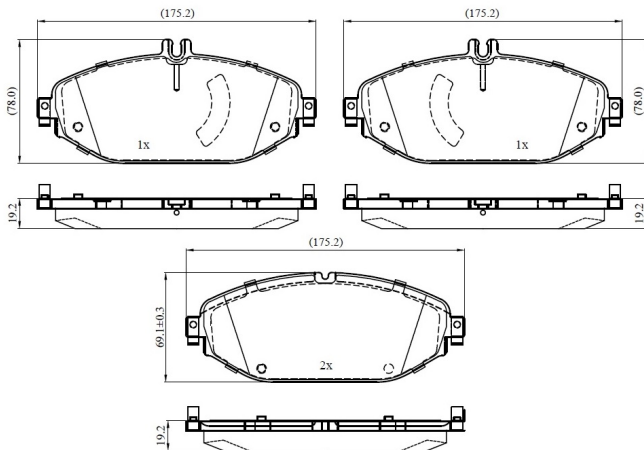

**Make: MERCEDES-BENZ**

**Model: E-CLASS All-Terrain**

**Part Number: ADB03270**

**Vehicle Manufacturing/Engine:**

ADB03270

## Specifications

<b>Fitting Position</b>	:	Front
<b>Model Date</b>	:	2020-
<b>Or. Caliper</b>	:	

<b>WVA</b>	:	22076
<b>FMSI</b>	:	
<b>Length</b>	:	175.2
<b>Width</b>	:	78.0/69.1
<b>Thickness</b>	:	19.2