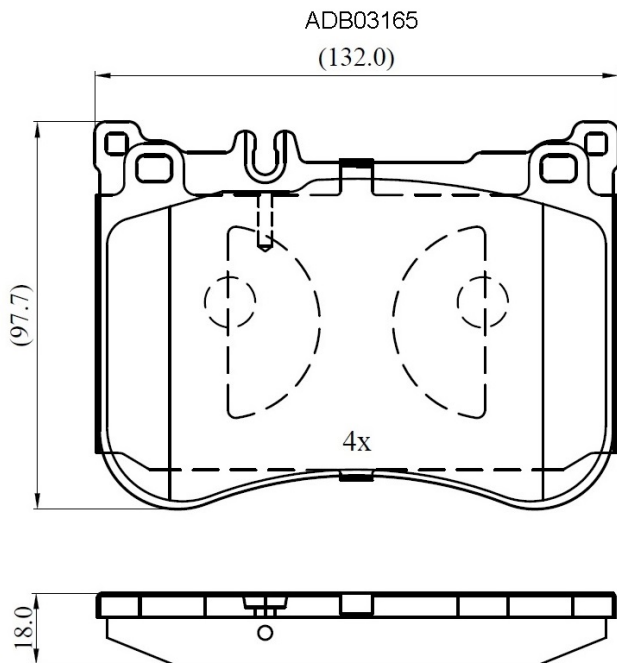

## Specifications

<b>Fitting Position</b>	:	Front
<b>Model Date</b>	:	2018-
<b>Or. Caliper</b>	:	
<b>WVA</b>	:	25179
<b>FMSI</b>	:	
<b>Length</b>	:	132
<b>Width</b>	:	97.5
<b>Thickness</b>	:	17.8