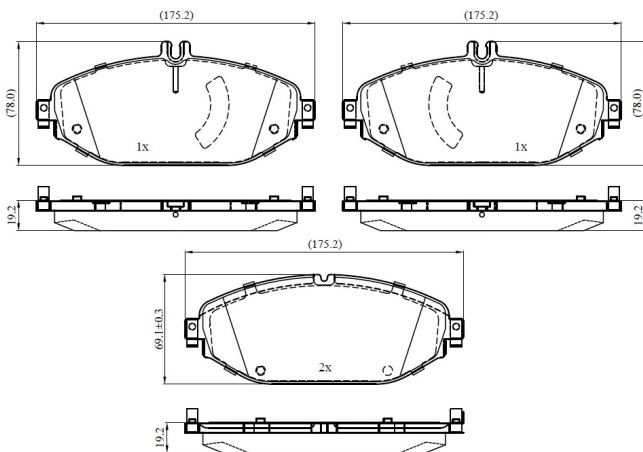

**Make: MERCEDES-BENZ**

**Model: E-CLASS Coupe**

**Part Number: ADB03270**

**Vehicle Manufacturing/Engine:**

ADB03270

## Specifications

<b>Fitting Position</b>	:	Front
<b>Model Date</b>	:	2017-
<b>Or. Caliper</b>	:	

<b>WVA</b>	:	22076
<b>FMSI</b>	:	
<b>Length</b>	:	175.2
<b>Width</b>	:	78.0/69.1
<b>Thickness</b>	:	19.2