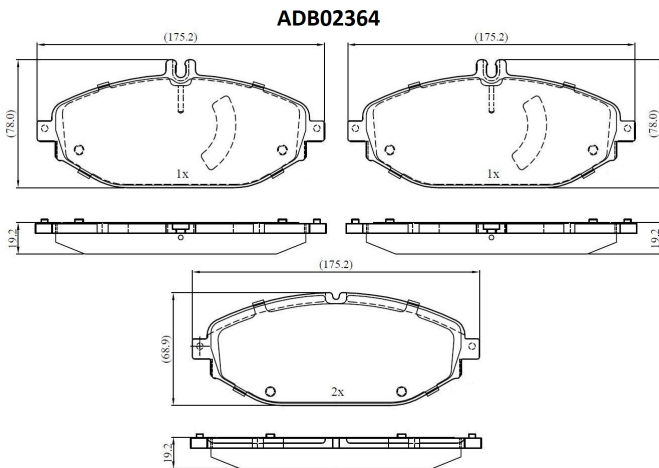

**Make: MERCEDES-BENZ**

**Model: E-CLASS T-Model (S213)**

**Part Number: ADB02364**

**Vehicle Manufacturing/Engine:**

## Specifications

<b>Fitting Position</b>	:	Front
<b>Model Date</b>	:	10/2016 >
<b>Or. Caliper</b>	:	
<b>WVA</b>	:	22076, 22077

<b>FMSI</b>	:	
<b>Length</b>	:	175.2
<b>Width</b>	:	68.9
<b>Thickness</b>	:	19.2