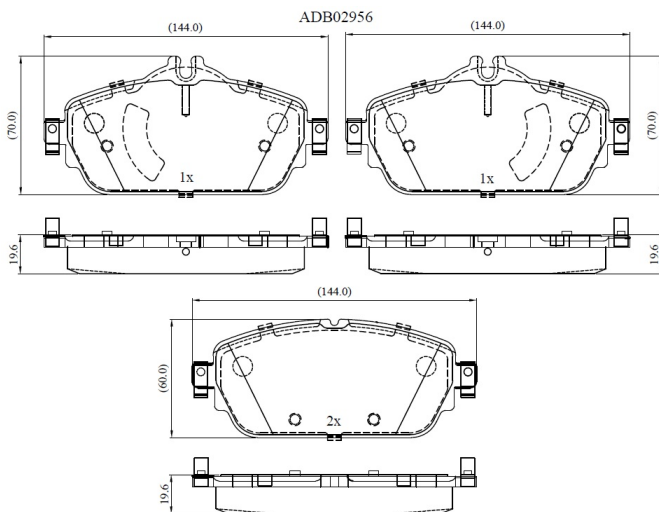

**Make: MERCEDES-BENZ**

**Model: E-CLASS T-Model**

**Part Number: ADB02956**

**Vehicle Manufacturing/Engine:**

### Specifications

<b>Fitting Position</b>	:	Front
<b>Model Date</b>	:	2016-
<b>Or. Caliper</b>	:	

<b>WVA</b>	:	22031
<b>FMSI</b>	:	
<b>Length</b>	:	
<b>Width</b>	:	
<b>Thickness</b>	:	