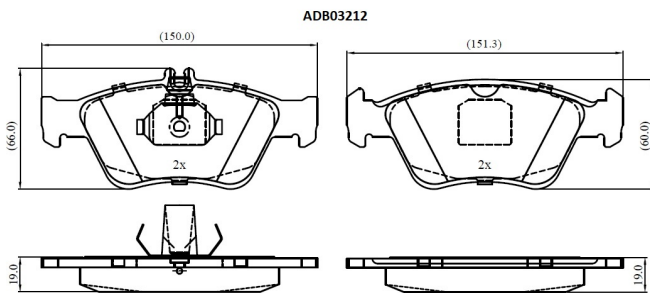

## Specifications

<b>Fitting Position</b>	:	Front
<b>Model Date</b>	:	1996-1997
<b>Or. Caliper</b>	:	
<b>WVA</b>	:	21664
<b>FMSI</b>	:	
<b>Length</b>	:	150.0/151.3

<b>Width</b>	:	66.0/60.0
<b>Thickness</b>	:	19