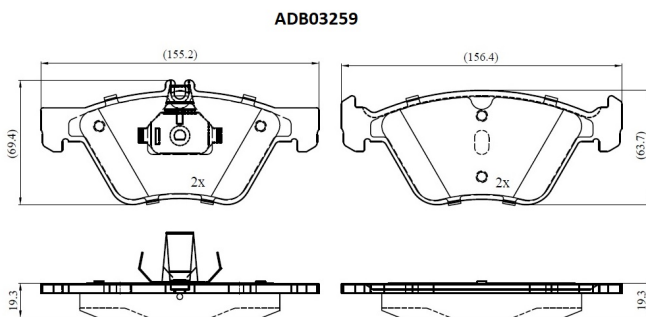

**Make: MERCEDES-BENZ**

**Model: E-CLASS T-Model**

**Part Number: ADB03259**

**Vehicle Manufacturing/Engine:**

## Specifications

<b>Fitting Position</b>	:	Front
<b>Model Date</b>	:	1996-1999
<b>Or. Caliper</b>	:	
<b>WVA</b>	:	21670
<b>FMSI</b>	:	

<b>Length</b>	:	155.2/156.4
<b>Width</b>	:	69.4/63.7
<b>Thickness</b>	:	19.3