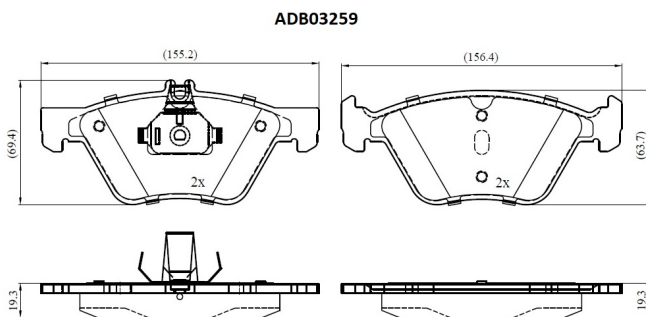

**Make: MERCEDES-BENZ**

**Model: E-CLASS T-Model**

**Part Number: ADB03259**

**Vehicle Manufacturing/Engine:**

### Specifications

<b>Fitting Position</b>	:	Front
<b>Model Date</b>	:	1996-2003
<b>Or. Caliper</b>	:	
<b>WVA</b>	:	21670
<b>FMSI</b>	:	

<b>Length</b>	:	155.2/156.4
<b>Width</b>	:	69.4/63.7
<b>Thickness</b>	:	19.3