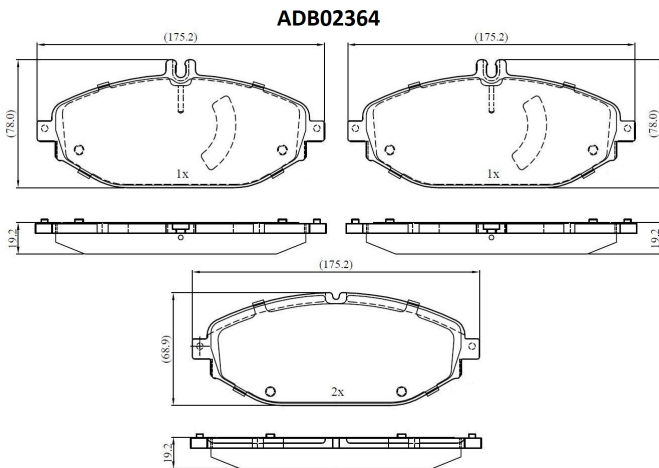

**Make: MERCEDES-BENZ**

**Model: E-CLASS (W213)**

**Part Number: ADB02364**

**Vehicle Manufacturing/Engine:**

### Specifications

<b>Fitting Position</b>	:	Front
<b>Model Date</b>	:	1/2016 >
<b>Or. Caliper</b>	:	
<b>WVA</b>	:	22076, 22077

<b>FMSI</b>	:	
<b>Length</b>	:	175.2
<b>Width</b>	:	68.9
<b>Thickness</b>	:	19.2